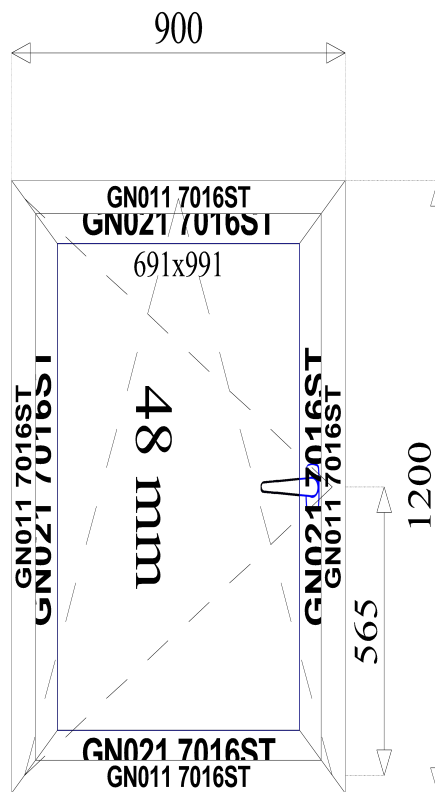

Plocha:

1,1 m<sup>2</sup>

Šírka konštrukcie:

900,0 mm

Výška konštrukcie:

1 200,0 mm

Cena za kus :

600 €