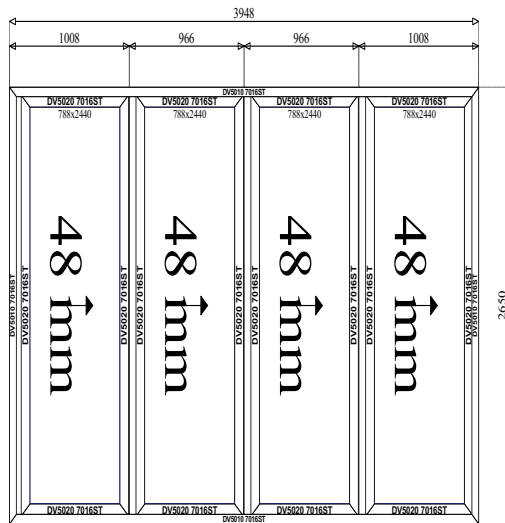

DELFINO, s.r.o.

Cenová ponuka – Dodávka a montáž Al konštrukcií pre akciu „Hala k bazénu“.

Pozor: Pohľad na konštrukciu je z exteriéru!

<p>1 Konštrukcia: <b>VD dnu otváracé ľavé GENESIS - Dvere dnu otváracé (B=900, H=2 680)</b> Počet: <b>1 ks</b> <b>Profil Genesis</b> <b>3-komorový profil s PTM</b> <b>Stavebná hĺbka 75mm</b> <b>Povrchová úprava Ral 7016</b> <b>Pevný prah</b> <b>Rozširovací profil pod prahom 30mm</b> <b>4b.bezpečnostný zámok GU</b> <b>Secury automat</b> <b>Kľučka kľučka nerez /celý štítok</b> <b>Závesy Fapim Loira +</b> <b>Zasklenie tepelnoizolačné trojsklo číre</b>  <b>Systém profilov:</b> GENESIS I+ <b>Plocha:</b> 2,4 m<sup>2</sup> <b>Šírka konštrukcie:</b> 900,0 mm <b>Výška konštrukcie:</b> 2 680,0 mm</p>		<p><b>Cena za kus :</b> 1.450 €</p> <p><b>Cena za položku:</b> <b>1.450 €</b></p>
---	---	---

2

Konštrukcia:

**Panorama skladač systém**  
**PANORAMA - Dvere**  
**harmonikové otv. dnu**  
**(B=3 948, H=2 650)**

Počet: 2 ks

Profil Panorama

3-komorový profil s PTM

Stavebná hĺbka 75mm

Povrchová úprava Ral 7016

Zasklenie tepelnoizolačné  
trojsklo číreKovanie pre skladač  
systém

Systém profilov: PANORAMA DVI

Plocha: 20,9 m<sup>2</sup>

Šírka konštrukcie: 3 948,0 mm

Výška konštrukcie: 2 650,0 mm

Cena za kus :

4.450 €

Plocha:

1,1 m<sup>2</sup>

Šírka konštrukcie:

900,0 mm

Výška konštrukcie:

1 200,0 mm

Cena za kus :

600 €