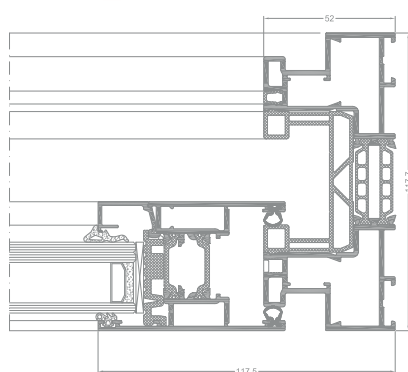

VG PLUS

VISOGLIDE PLUS

Trojkomorový systém určený na navrhovanie posuvných dverí, ktoré umožňujú voľné navrhovanie moderných kancelárskych a bytových priestorov.

VG PLUS

rez dverami VISOGLIDE PLUS

rez dverami VISOGLIDE PLUS

ukázkové rozloženie izoterm pre kombináciu rámu a krídla VISOGLIDE PLUS

ŠPECIFIKÁCIA PRODUKTU

SYSTÉM	MATERIÁL	HĽBKA RÁMU	HĽBKA KRÍDLA	HRÚBK A ZASKLENIA	HMOTNOSŤ KRÍDLA	TYPY DVERÍ
VG PLUS	hliník / polyamid	99-160 mm	43 mm	4-29 mm	250 kg (posuvné) / 200 kg (zdvižno-posuvné)	posuvné, zdvižno-posuvné