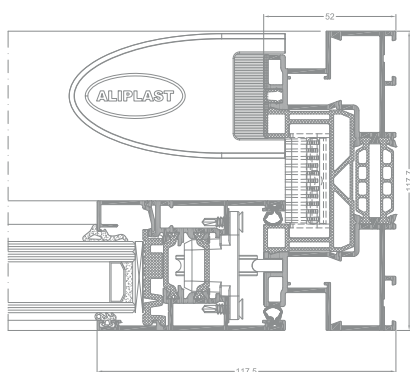

VG PLUS

VISOGLIDE PLUS

Trojkomorový systém určený na navrhovanie posuvných dverí, ktoré umožňujú voľné navrhovanie moderných kancelárskych a bytových priestorov.

VG PLUS

rez dverami VISOGLIDE PLUS

rez dverami VISOGLIDE PLUS

ukázkové rozloženie izoterm pre kombináciu rámu a krídla VISOGLIDE PLUS

ŠPECIFIKÁCIA PRODUKTU

SYSTÉM	MATERIÁL	HĽBKA RÁMU	HĽBKA KRÍDLA	HRÚBK A ZASKLENIA	HMOTNOSŤ KRÍDLA	TYPY DVERÍ
VG PLUS	hliník / polyamid	99-160 mm	43 mm	4-29 mm	250 kg (posuvné) / 200 kg (zdvižno-posuvné)	posuvné, zdvižno-posuvné