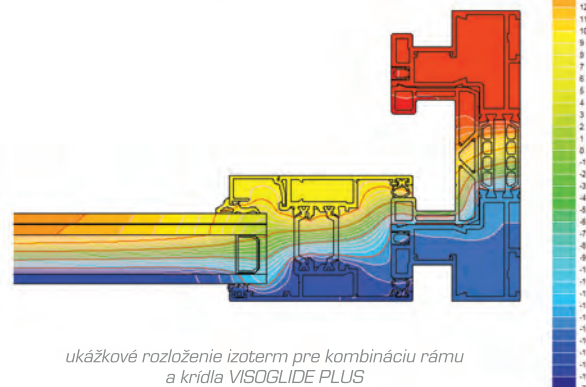

VG PLUS

VISOGLIDE PLUS

Trojkomorový systém určený na navrhovanie posuvných dverí, ktoré umožňujú voľné navrhovanie moderných kancelárskych a bytových priestorov.

VG PLUS

rez dverami VISOGLIDE PLUS

rez dverami VISOGLIDE PLUS

ukázkové rozloženie izoterm pre kombináciu rámu a krídla VISOGLIDE PLUS

ŠPECIFIKÁCIA PRODUKTU

SYSTÉM	MATERIÁL	HĽBKA RÁMU	HĽBKA KRÍDLA	HRÚBK A ZASKLENIA	HMOTNOSŤ KRÍDLA	TYPY DVERÍ
VG PLUS	hliník / polyamid	99-160 mm	43 mm	4-29 mm	250 kg (posuvné) / 200 kg (zdvižno-posuvné)	posuvné, zdvižno-posuvné